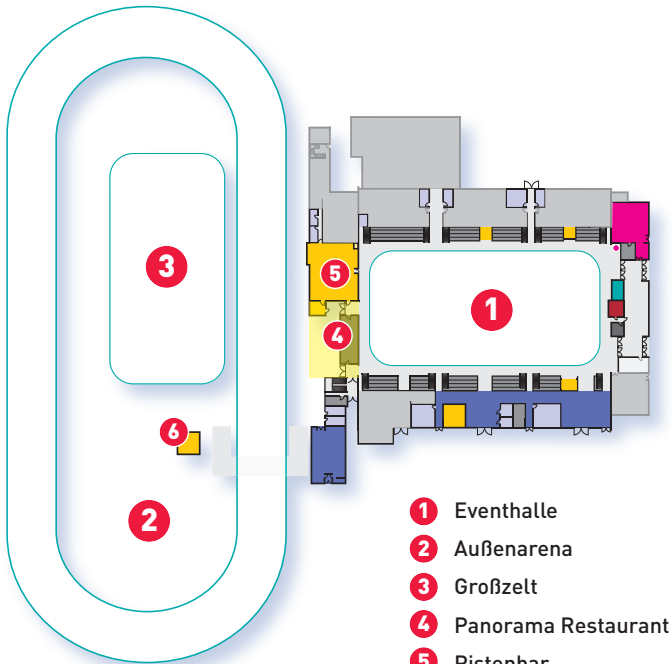

Ganz nach Ihren Wünschen: Unsere Angebote für Ihr Event ...

- 1 Eventhalle
- 2 Außenarena
- 3 Großzelt
- 4 Panorama Restaurant
- 5 Pistenbar
- 6 Pistenhütte

Firmenfeiern aller Art, Weihnachtsfeiern, Geburtstage, Hochzeiten, Vereinstreffen - Anlässe zum Feiern gibt es viele... Wir bieten Ihnen über das ganze Jahr die passende „Full-Service-Location“. Während der Wintermonate können Sie zusätzliche Highlights wie z. B. Eislaufen, Eisstockschießen oder ein Eishockey-Match zwischen Freunden oder Geschäftspartnern buchen. In den Sommermonaten stehen verschiedene Räumlichkeiten und Flächen inkl. wetterfestem Zelt im Außenbereich bereit! Unsere hausinterne Gastronomie sorgt bei Bedarf für einen reibungslosen Ablauf des vielseitigen Caterings. **Sprechen Sie uns an! Wir erstellen Ihnen gerne ein individuelles Angebot ab einer Gäste- bzw. Teilnehmerzahl von 20 Personen.**

Panorama-Restaurant

- bis 250 Sitzplätze, bis 350 Personen, stehend

Bistro-Pistenbar

- 200 Steh- und Sitzplätze
- großer Thekenbereich
- urige Après-Ski-Atmosphäre

Pistenhütte im Außenbereich

- ideal auch für Empfänge
- Biergartencharakter
- Möglichkeiten zum Grillen