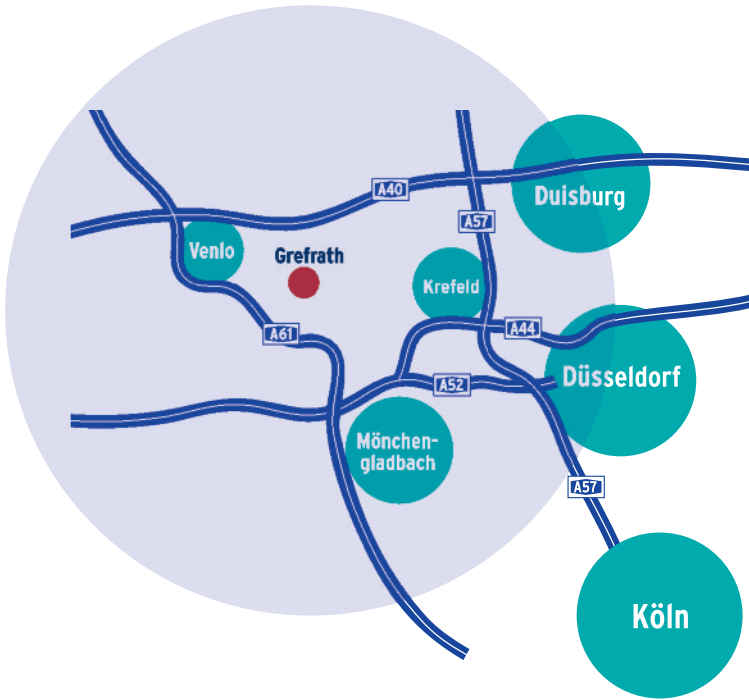

# Im Herzen des Niederrheins - unweit der Rhein-Ruhr Metropolen...

Der Grefrather EisSport & EventPark, gelegen inmitten des Herzen des Niederrheins (NRW), ist ein leistungsfähiges Veranstaltungszentrum und bietet seit über 40 Jahren Raum für Veranstaltungen aller Art. Im Einzugsgebiet leben über 2 Millionen Menschen.

Der Grefrather EisSport & EventPark liegt in unmittelbarer Nähe zu den folgenden Autobahnen:

- A40, Abfahrt 3 Wankum/Grefrath
- A61, Abfahrt 5 Nettetal/Grefrath

Optimale Anbindungen bestehen zu folgenden Flughäfen:

# In the heart of the Lower Rhine area - near the Rhine-Ruhr metropolises...

The Grefrather EisSport & EventPark, located directly in the heart of the Lower Rhine area (North-Rhine Westphalia), is an efficient event centre and has been offering space for all kinds of events for more than 40 years. More than 2 million people live in its catchment area.

The Grefrather EisSport & EventPark is located in direct vicinity of the following motorways:

- A40, exit 3 Wankum/Grefrath
- A61, exit 5 Nettetal/Grefrath

There are optimal connections to the following airports: