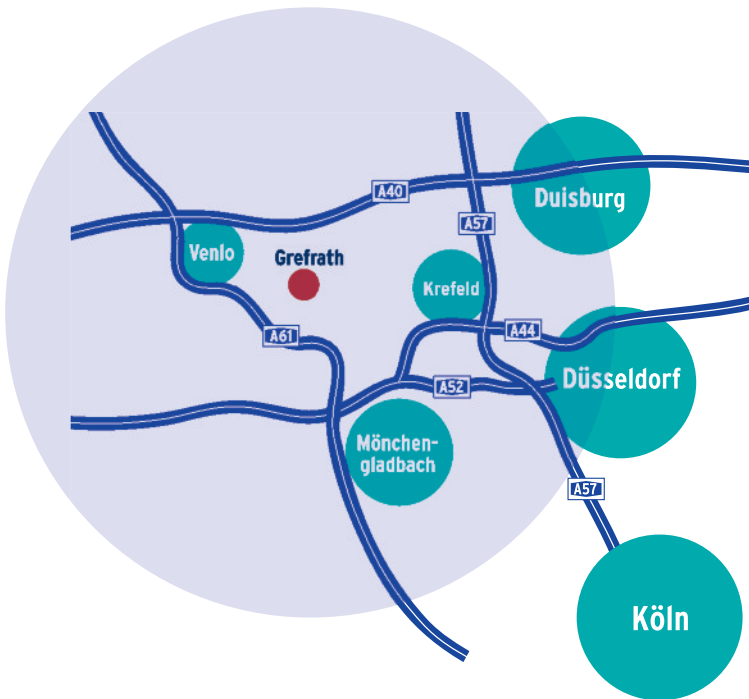

# Im Herzen des Niederrheins - unweit der Rhein-Ruhr Metropolen...

Der Grefrather EisSport & EventPark, gelegen inmitten des Herzen des Niederrheins (NRW), ist ein leistungsfähiges Veranstaltungszentrum und bietet seit über 40 Jahren Raum für Veranstaltungen aller Art. Im Einzugsgebiet leben über 2 Millionen Menschen.

Der Grefrather EisSport & EventPark liegt in unmittelbarer Nähe zu den folgenden Autobahnen:

- A40, Abfahrt 3 Wankum/Grefrath
- A61, Abfahrt 5 Nettetal/Grefrath

Optimale Anbindungen bestehen zu folgenden Flughäfen:

# In the heart of the Lower Rhine area - near the Rhine-Ruhr metropolises...

The Grefrather EisSport & EventPark, located directly in the heart of the Lower Rhine area (North-Rhine Westphalia), is an efficient event centre and has been offering space for all kinds of events for more than 40 years. More than 2 million people live in its catchment area.

The Grefrather EisSport & EventPark is located in direct vicinity of the following motorways:

- A40, exit 3 Wankum/Grefrath
- A61, exit 5 Nettetal/Grefrath

There are optimal connections to the following airports: