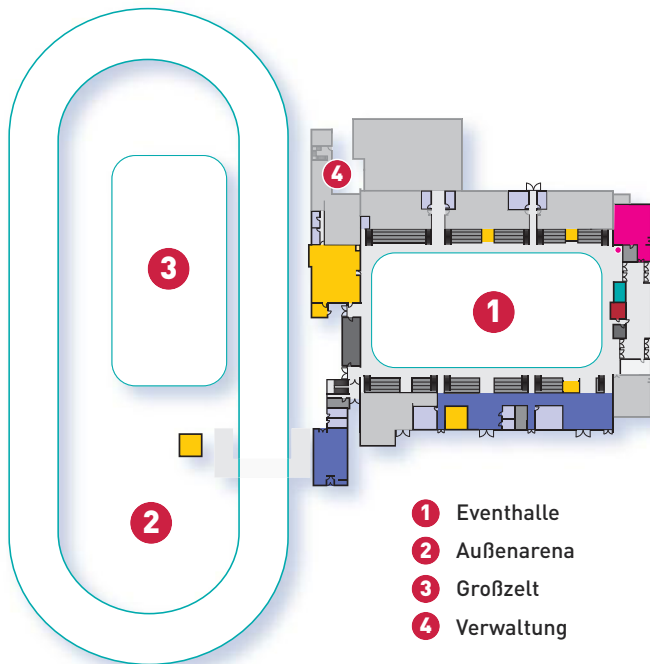

Vielseitig nutzbar: Eventhalle und Außen- arena mit Zelt...

Unsere Eventhalle, mit einer Fläche von 1.800 m² plus Tribünen, ist lichtdurchflutet, kann bei Bedarf jedoch komplett verdunkelt werden.

Durch ein variables Bestuhlungssystem wird hier jede Wunschkapazität zwischen 500 bis 6.300 Plätzen ermöglicht. Zudem bieten wir ein außergewöhnliches, 20.000 m² großes Außengelände mit sturmfestem Zelt für besondere Veranstaltungen und Ausstellungen an.

Kapazität Eventhalle

500 bis 3.500 Besucher

bis 6.300 Besucher

Kapazität Außenarena

bis 3.900 Besucher

Extremely wide variety of applications: Event hall and outside arena with tent...

Our event hall with an area of 1,800 m² plus stands is light-flooded, however, if so required, it can be completely darkened. A variable seating system makes any requested capacity between 500 and 6,300 seats possible. Furthermore, we offer an extraordinary, 20,000 m² large outside area with a steadfast tent for particular events and exhibitions.

Capacity of event hall

500 to 3,500 visitors

up to 6,300 visitors

Capacity of outside arena

up to 3,900 visitors