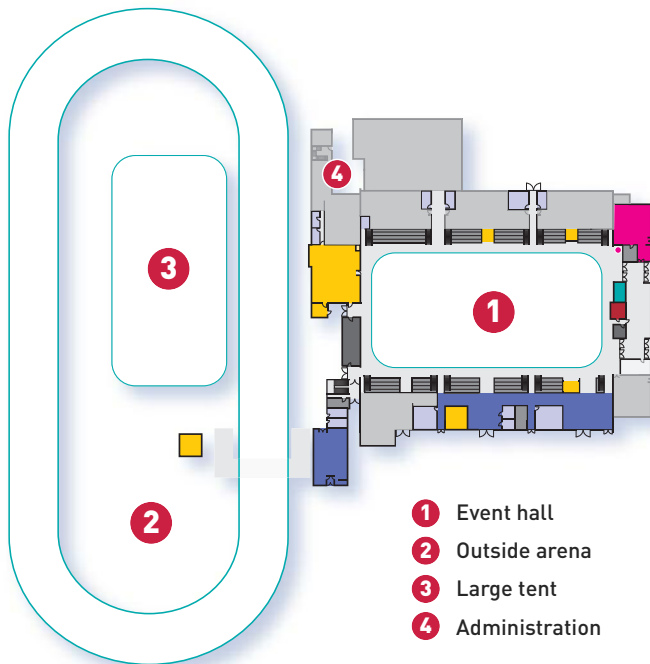

Vielseitig nutzbar: Eventhalle und Außen- arena mit Zelt...

Unsere Eventhalle, mit einer Fläche von 1.800 m² plus Tribünen, ist lichtdurchflutet, kann bei Bedarf jedoch komplett verdunkelt werden.

Durch ein variables Bestuhlungssystem wird hier jede Wunschkapazität zwischen 500 bis 6.300 Plätzen ermöglicht. Zudem bieten wir ein außergewöhnliches, 20.000 m² großes Außengelände mit sturmfestem Zelt für besondere Veranstaltungen und Ausstellungen an.

Kapazität Eventhalle

500 bis 3.500 Besucher

bis 6.300 Besucher

Kapazität Außenarena

bis 3.900 Besucher

Extremely wide variety of applications: Event hall and outside arena with tent...

Our event hall with an area of 1,800 m² plus stands is light-flooded, however, if so required, it can be completely darkened. A variable seating system makes any requested capacity between 500 and 6,300 seats possible. Furthermore, we offer an extraordinary, 20,000 m² large outside area with a steadfast tent for particular events and exhibitions.

Capacity of event hall

500 to 3,500 visitors

up to 6,300 visitors

Capacity of outside arena

up to 3,900 visitors